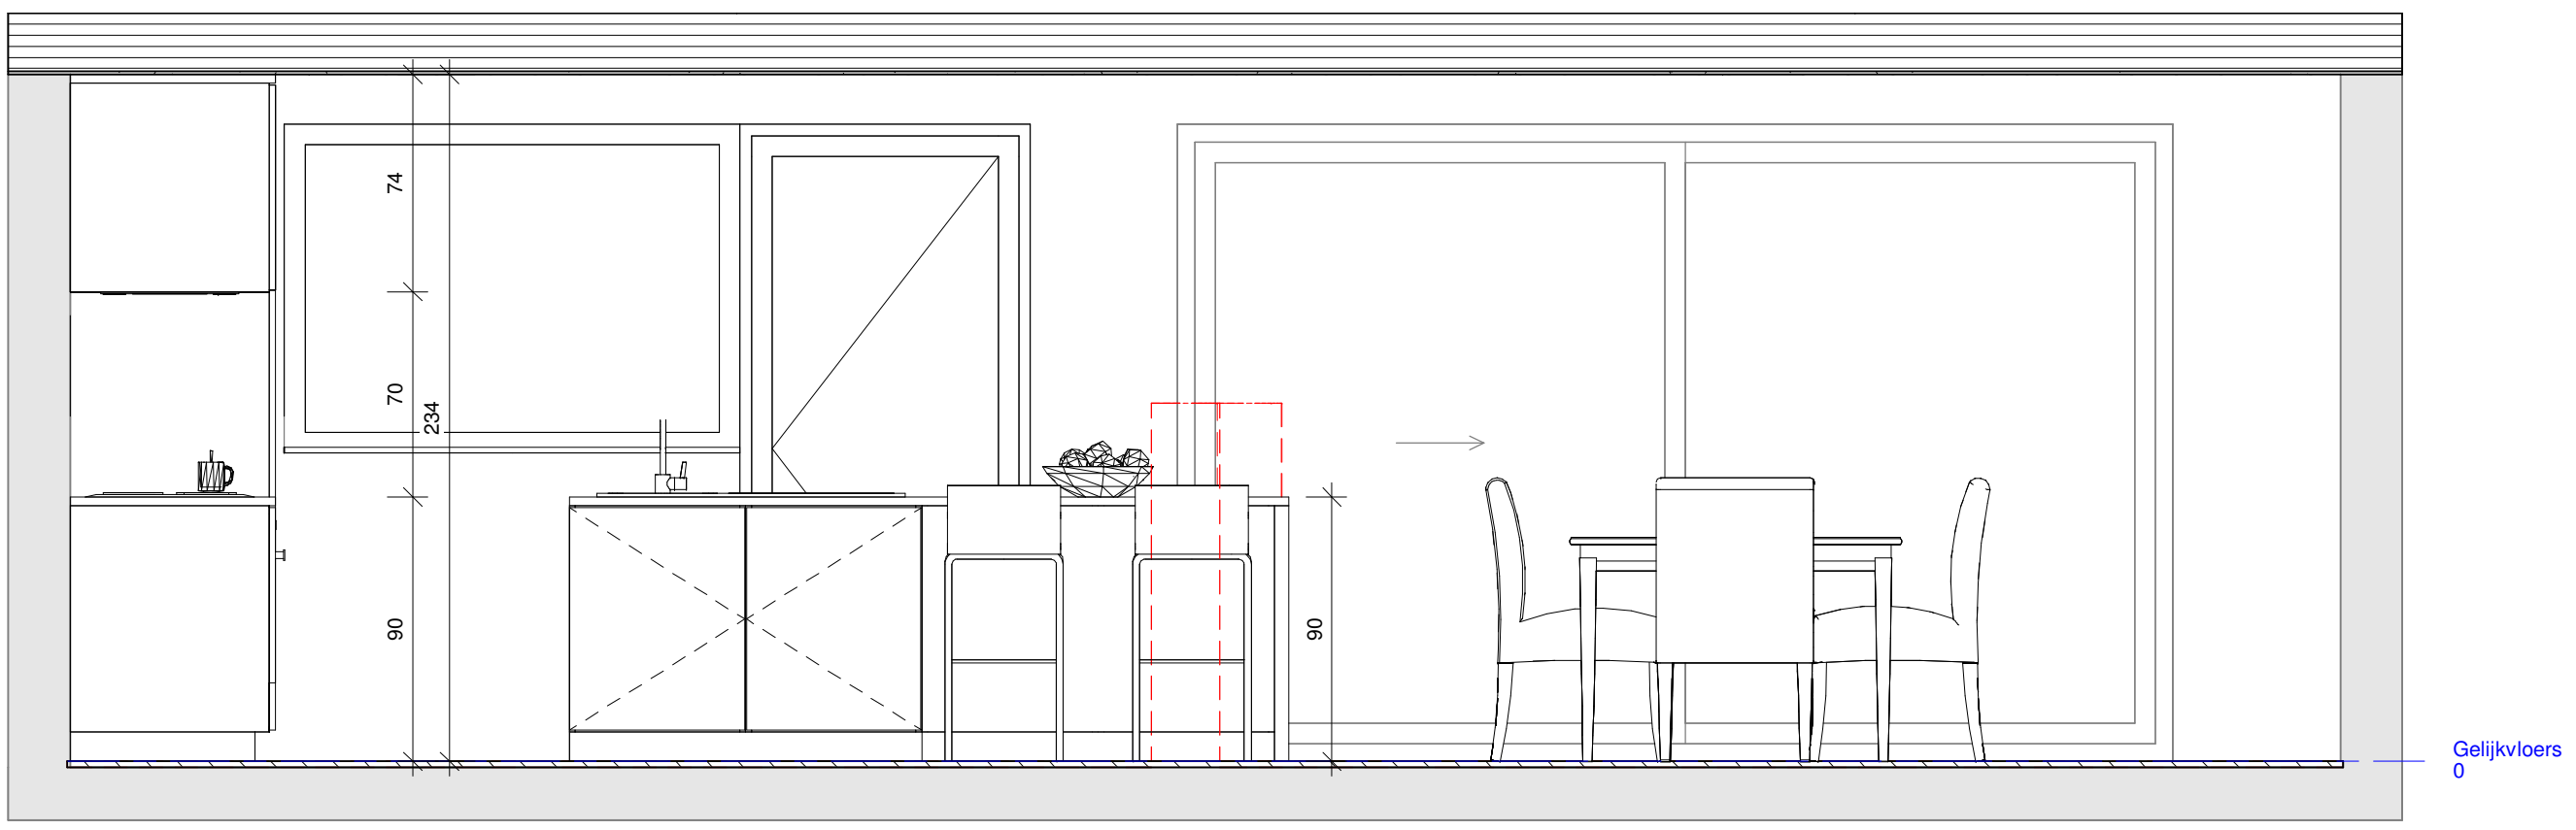

2 A-A
1 : 25

3 B-B
1 : 25

DOSSIER dossier nr. : 201923
 plan : Doorsnede A-A en B-B
 plan nr. : 2
 datum : 28/07/2019
 schaal : zoals aangeduid

TEKENAAR SG-Tekenbureau
 Pannebekastraat 77
 8000 Brugge
 GSM : 0479/680948
 Email: info@sg-tekenbureau.be