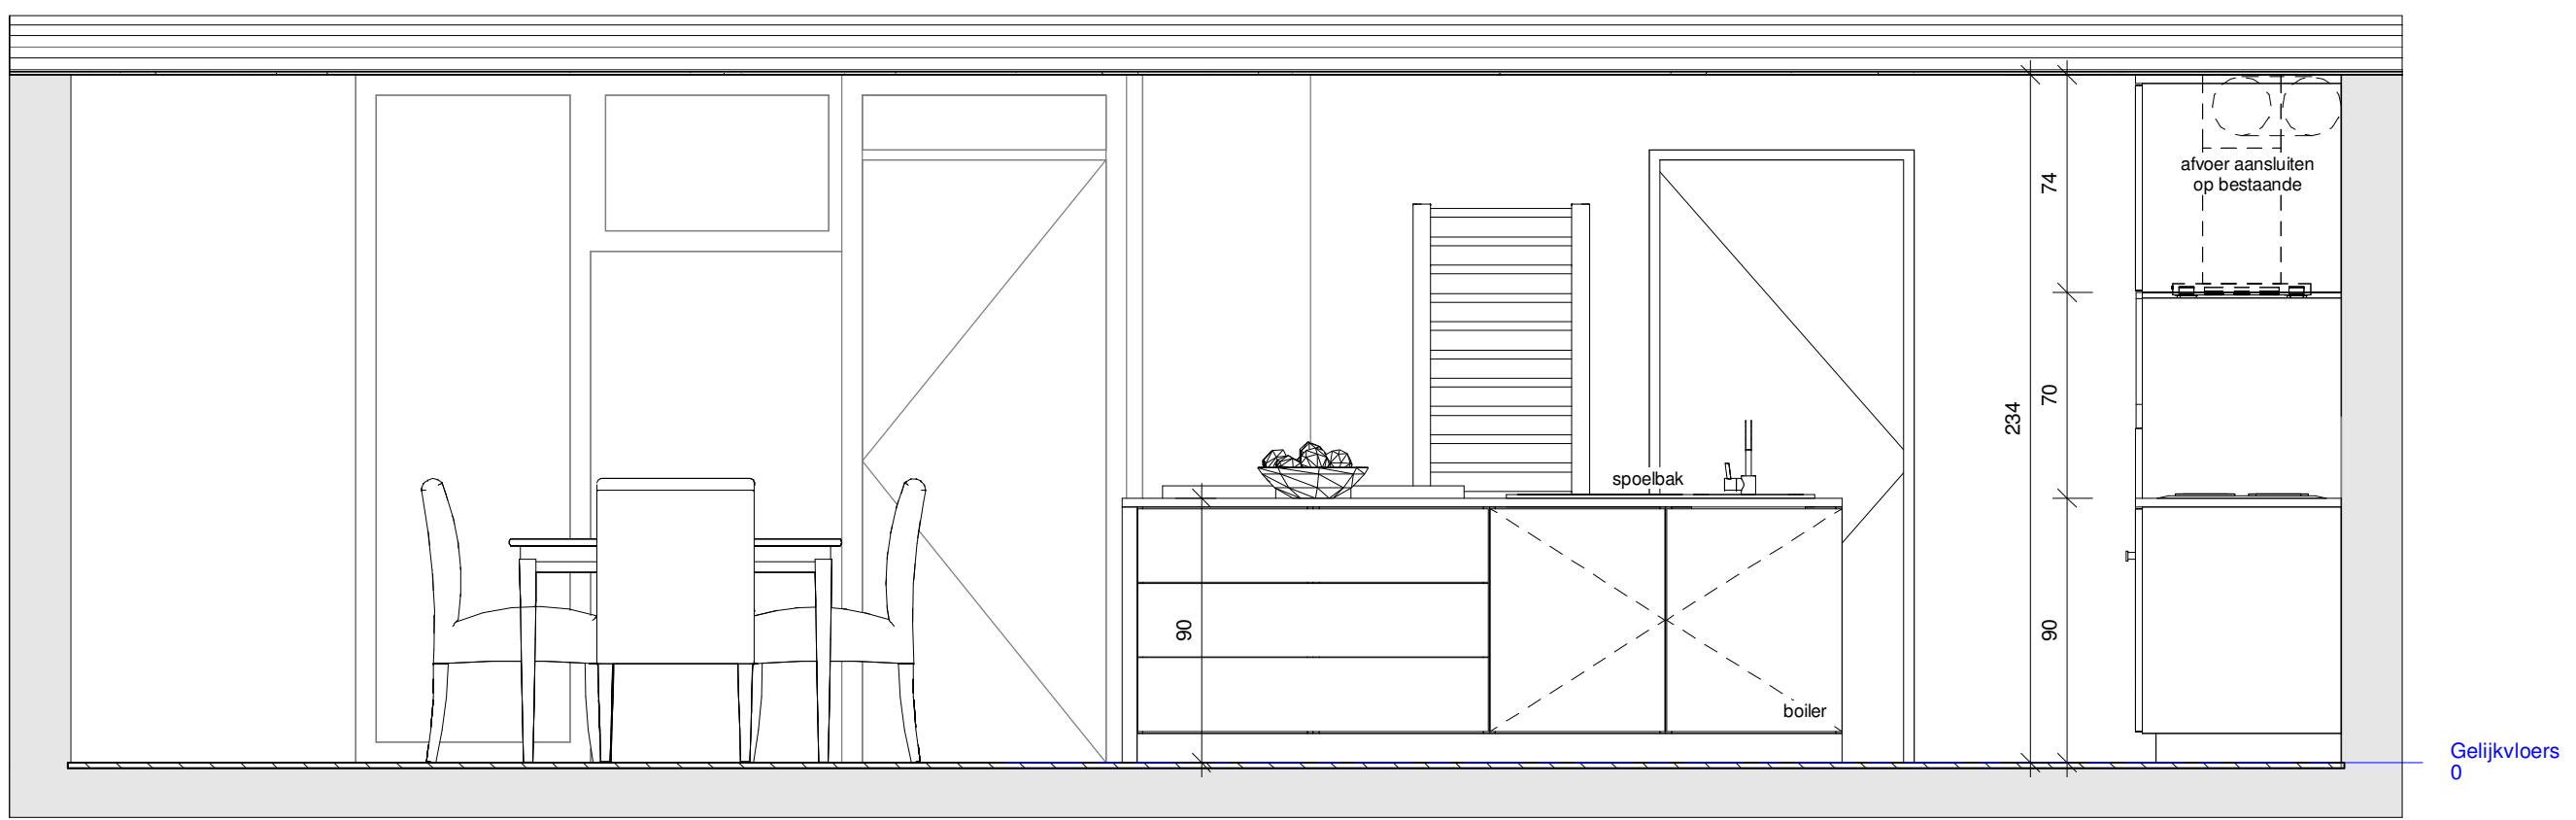

2 A-A
1 : 25

DOSSIER dossier nr. : 201923
plan : Doorsnede A-A en B-B
plan nr. : 2
datum : 28/07/2019
schaal : zoals aangeduid

TEKENAAR SG-Tekenbureau
Pannebekastraat 77
8000 Brugge
GSM : 0479/680948
Email: info@sg-tekenbureau.be