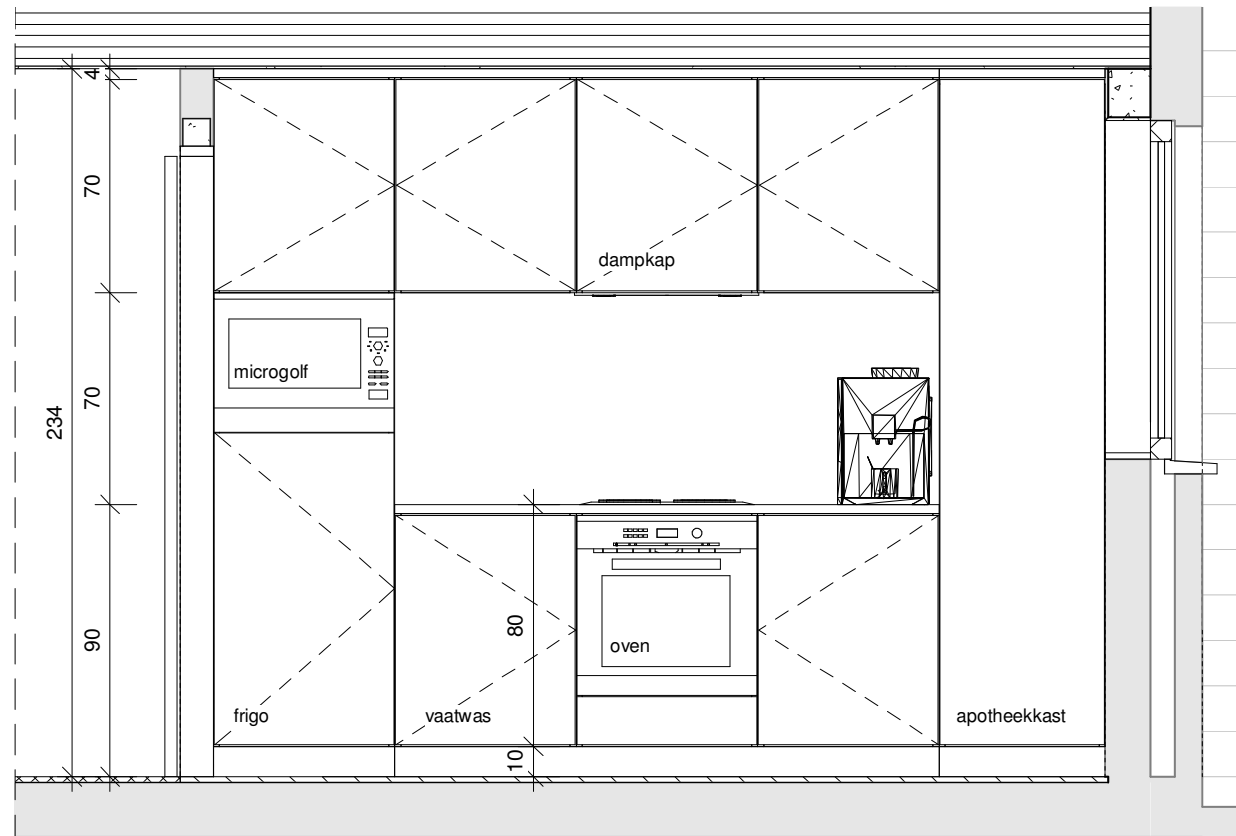

2 A-A
1 : 25

3 B-B
1 : 25

DOSSIER dossier nr. : 201923
 plan : Doorsnede A-A en B-B
 plan nr. : 2
 datum : 28/07/2019
 schaal : zoals aangeduid

TEKENAAR SG-Tekenbureau
 Pannebekastraat 77
 8000 Brugge
 GSM : 0479/680948
 Email: info@sg-tekenbureau.be

4 C-C
1 : 25

5 D-D
1 : 25

DOSSIER dossier nr. : 201923
 plan : Doorsnede C-C en D-D
 plan nr. : 3
 datum : 28/07/2019
 schaal : zoals aangeduid

TEKENAAR SG-Tekenbureau
 Pannebekastraat 77
 8000 Brugge
 GSM : 0479/680948
 Email: info@sg-tekenbureau.be